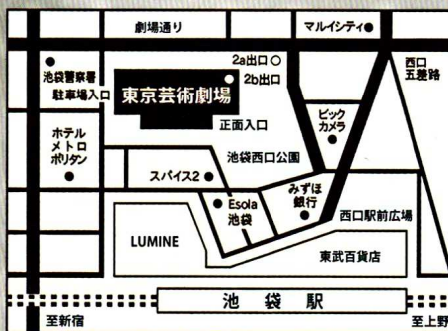

男声合唱曲「島よ」

作詩：伊藤海彦 作曲：大中 恩
指揮：川元啓司 ピアノ：大室晃子

- 東京大学音楽部OB合唱団アカデミカコール

天台寺門宗総本山園城寺声明による男声合唱

「法華懺法」

作曲：藤原義久
指揮：三澤洋史 ピアノ：三木蓉子

- 立教大学グリークラブOB男声合唱団

男声合唱組曲「尾崎喜八の詩から」

作詩：尾崎喜八 作曲：多田武彦
指揮：前川和之

- 明治大学グリークラブOB会合唱団駿河台倶楽部

フランスの詩による男声合唱曲集「月下の一群」

訳詩：堀口大樹 作曲：南 弘明
指揮：外山浩爾 ピアノ：小林 功

- 法政大学アリオンコールOB会・男声合唱団オールアリオン

男声合唱のための「五つのルフラン」

(中国地方の子守歌、お菓子と娘、カチューシャの唄、絆をおさめて、椰子の実)

編曲：三善 晃
指揮：酒井惟敬

- 東京六大学OB合唱連盟による校歌演奏

●交通のご案内

JR・東京メトロ・東武東上線・西武池袋線
池袋駅西口より徒歩2分

東京
芸術劇場

Tokyo
Metropolitan
Theatre